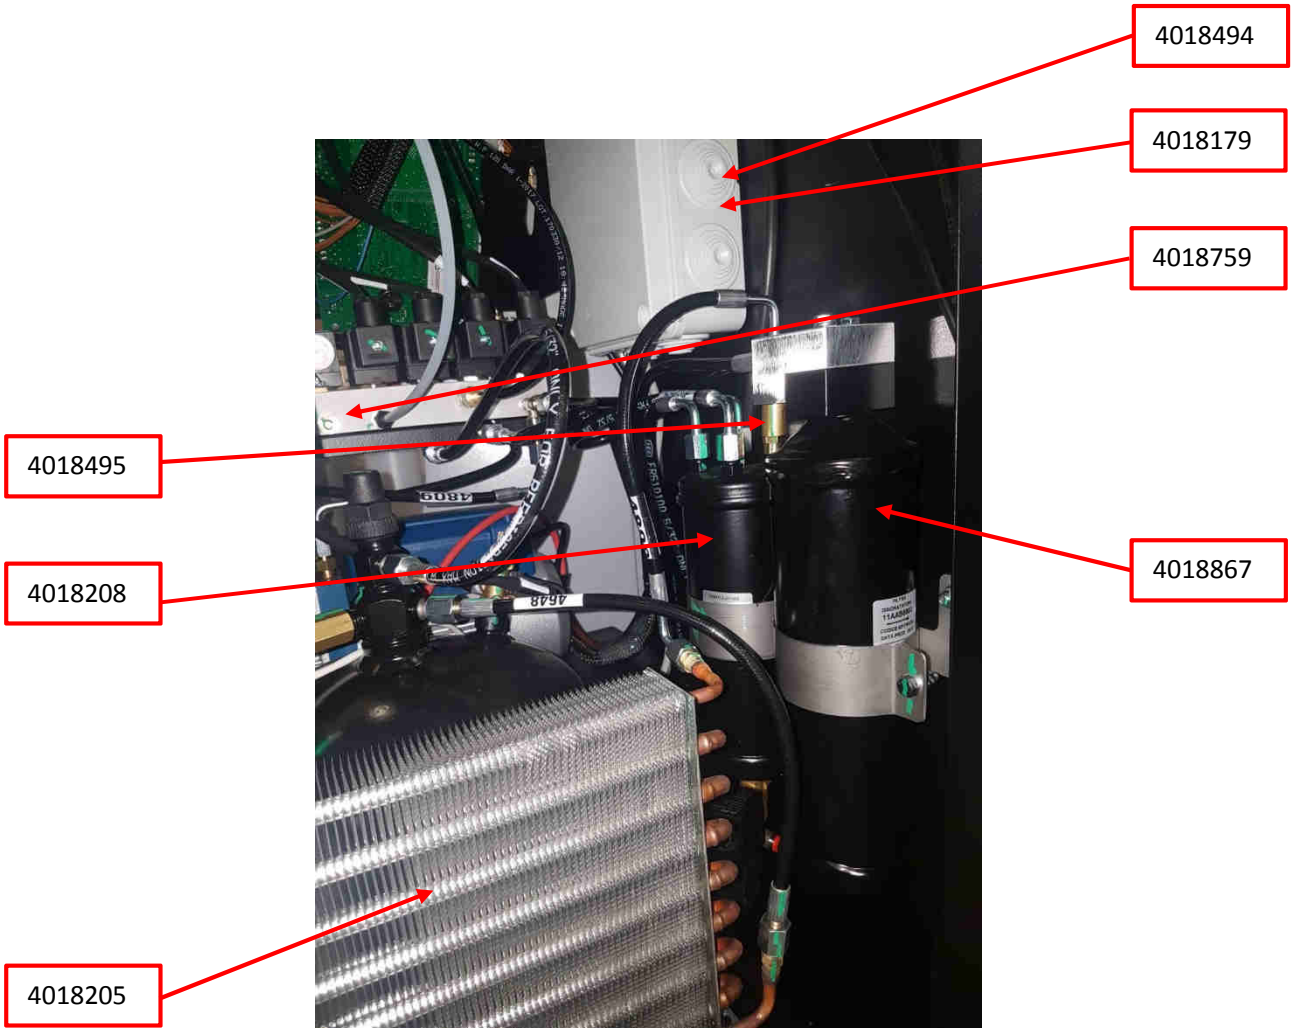

KRISTAL BASE

4018920

4018220

4018493

4018922

4018475

4018759

Codice Ricambio	Descrizione Ricambio
4017628	Attacco rapido R1234yf - Bassa pressione (Femmina M12)
4017629	Attacco rapido R1234yf - Alta pressione (Femmina M12)
4018553	Tubo di servizio R1234yf - Bassa pressione (Maschio M12)
4018554	Tubo di servizio R1234yf - Alta pressione (Maschio M12)
4018811	Manometro R1234yf - Bassa pressione
4018812	Manometro R1234yf - Alta pressione
4018480	Copertura Superiore - Grigio scuro
4018481	Copertura Frontale - Grigio scuro
4018486	Adesivi R1234yf
4018498	Adesivo CTR
4018499	Adesivo DENSO TS
4018842	Kit copertura metallica posteriore
4018843	Kit staffe metalliche posteriori
4018829	Maniglia Metallica Posteriore
4018810	Kit Ruota Anteriore
4018761	Kit Ruota Posteriore
4018352	Kit Passaruote
4018477	Contentitore Olio nuovo/Tracciante UV
4018952	Contentitore Olio esausto
4018867	Kit Filtro Deidratatore Gas
4018809	Kit Compressore
4018199	Kit Separatore Olio Compressore
4018289	Kit Supporto Separatore Olio Compressore
4018708	Kit Tubo Capillare
4018483	Kit Pompa Vuoto
4018484	Filtro Pompa Vuoto
4018700	Cella di Carico Gas
4018207	Kit Sistema di Ritenuta Meccanica
4018817	Etichetta Sistema di Ritenuta Meccanica
4018920	Cella di Carico Olio nuovo/Tracciante UV
4018493	Kit Fissaggio Rapido Contentitore Olio/UV
4018220	Kit Fissaggio Contentitore Olio
4018486	Adesivi R1234yf
4018922	Sensore di Pressione
4018491	Kit Scheda Elettronica Principale
4018393	Scheda SD con Banca Dati
4018008	Supporto Scheda SD
4018497	Serigrafia Tastiera
4018718	Kit Stampante e cavi
4018950	Rotolo Carta Stampante