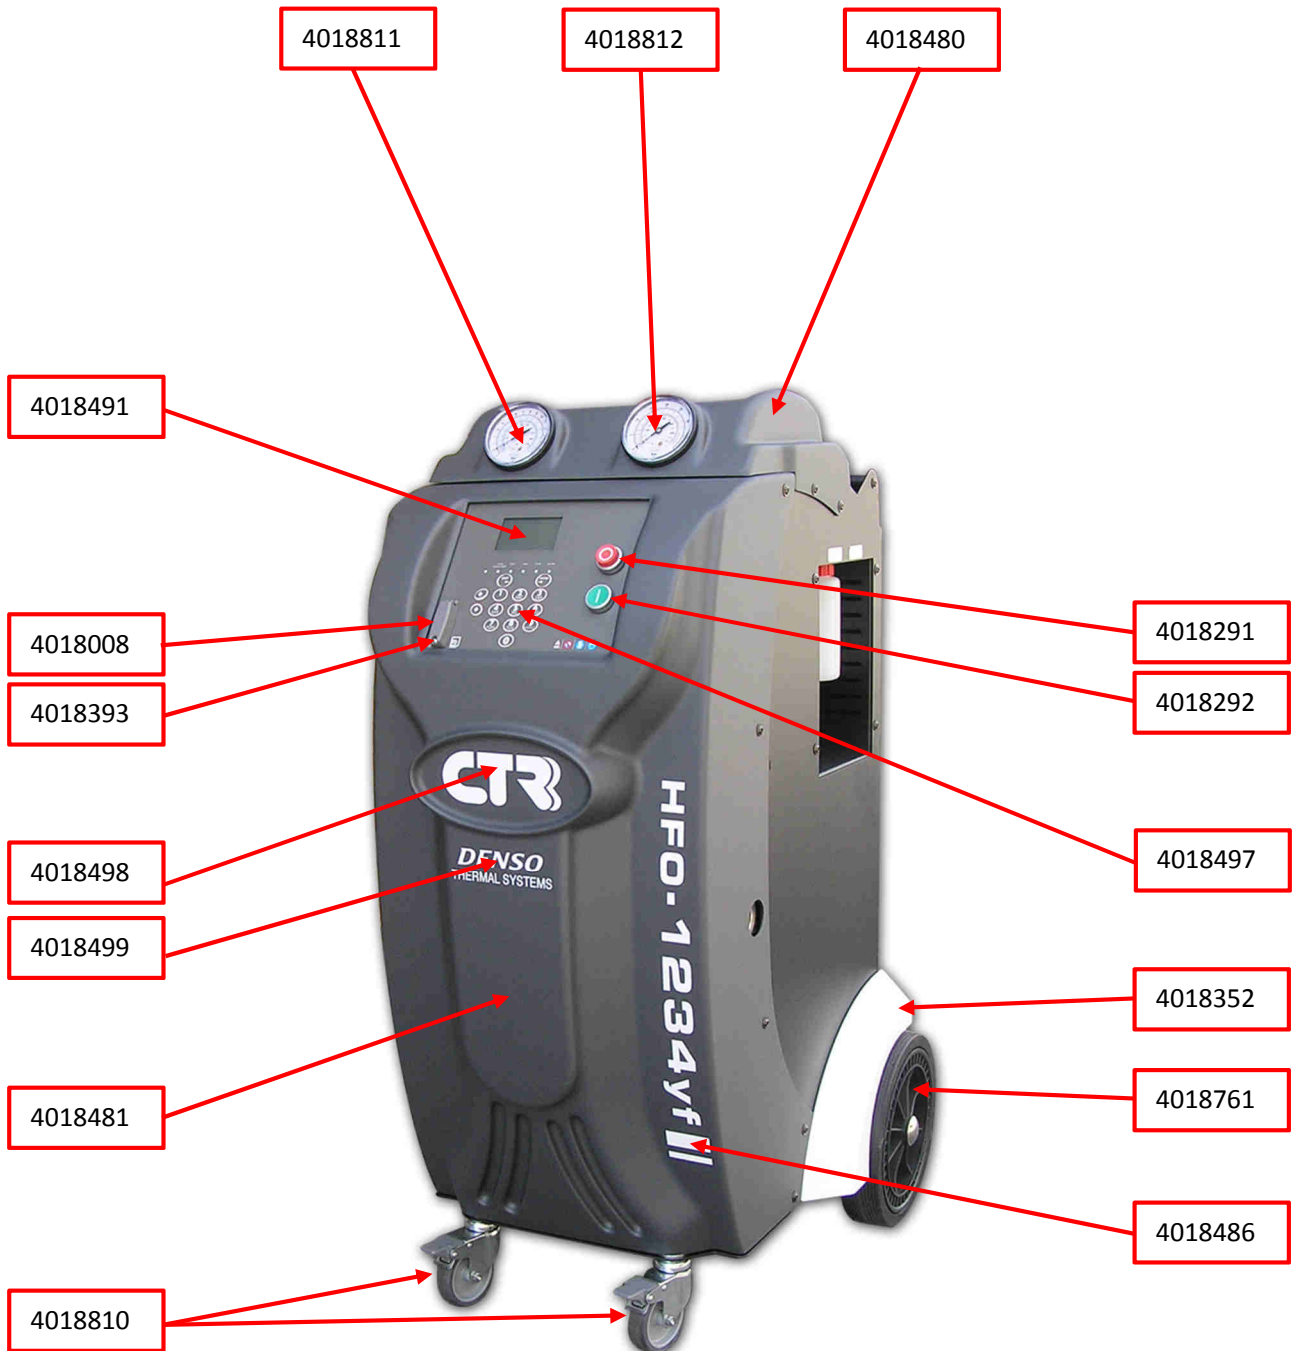

KRISTAL BASE

4018920

4018220

4018493

4018922

4018475

4018759

Codice Ricambio	Descrizione Ricambio
4017628	Attacco rapido R1234yf - Bassa pressione (Femmina M12)
4017629	Attacco rapido R1234yf - Alta pressione (Femmina M12)
4018553	Tubo di servizio R1234yf - Bassa pressione (Maschio M12)
4018554	Tubo di servizio R1234yf - Alta pressione (Maschio M12)
4018811	Manometro R1234yf - Bassa pressione
4018812	Manometro R1234yf - Alta pressione
4018480	Copertura Superiore - Grigio scuro
4018481	Copertura Frontale - Grigio scuro
4018486	Adesivi R1234yf
4018498	Adesivo CTR
4018499	Adesivo DENSO TS
4018842	Kit copertura metallica posteriore
4018843	Kit staffe metalliche posteriori
4018829	Maniglia Metallica Posteriore
4018810	Kit Ruota Anteriore
4018761	Kit Ruota Posteriore
4018352	Kit Passaruote
4018477	Contentitore Olio nuovo/Tracciante UV
4018952	Contentitore Olio esausto
4018867	Kit Filtro Deidratatore Gas
4018809	Kit Compressore
4018199	Kit Separatore Olio Compressore
4018289	Kit Supporto Separatore Olio Compressore
4018708	Kit Tubo Capillare
4018483	Kit Pompa Vuoto
4018484	Filtro Pompa Vuoto
4018700	Cella di Carico Gas
4018207	Kit Sistema di Ritenuta Meccanica
4018817	Etichetta Sistema di Ritenuta Meccanica
4018920	Cella di Carico Olio nuovo/Tracciante UV
4018493	Kit Fissaggio Rapido Contentitore Olio/UV
4018220	Kit Fissaggio Contentitore Olio
4018486	Adesivi R1234yf
4018922	Sensore di Pressione
4018491	Kit Scheda Elettronica Principale
4018393	Scheda SD con Banca Dati
4018008	Supporto Scheda SD
4018497	Serigrafia Tastiera
4018718	Kit Stampante e cavi
4018950	Rotolo Carta Stampante