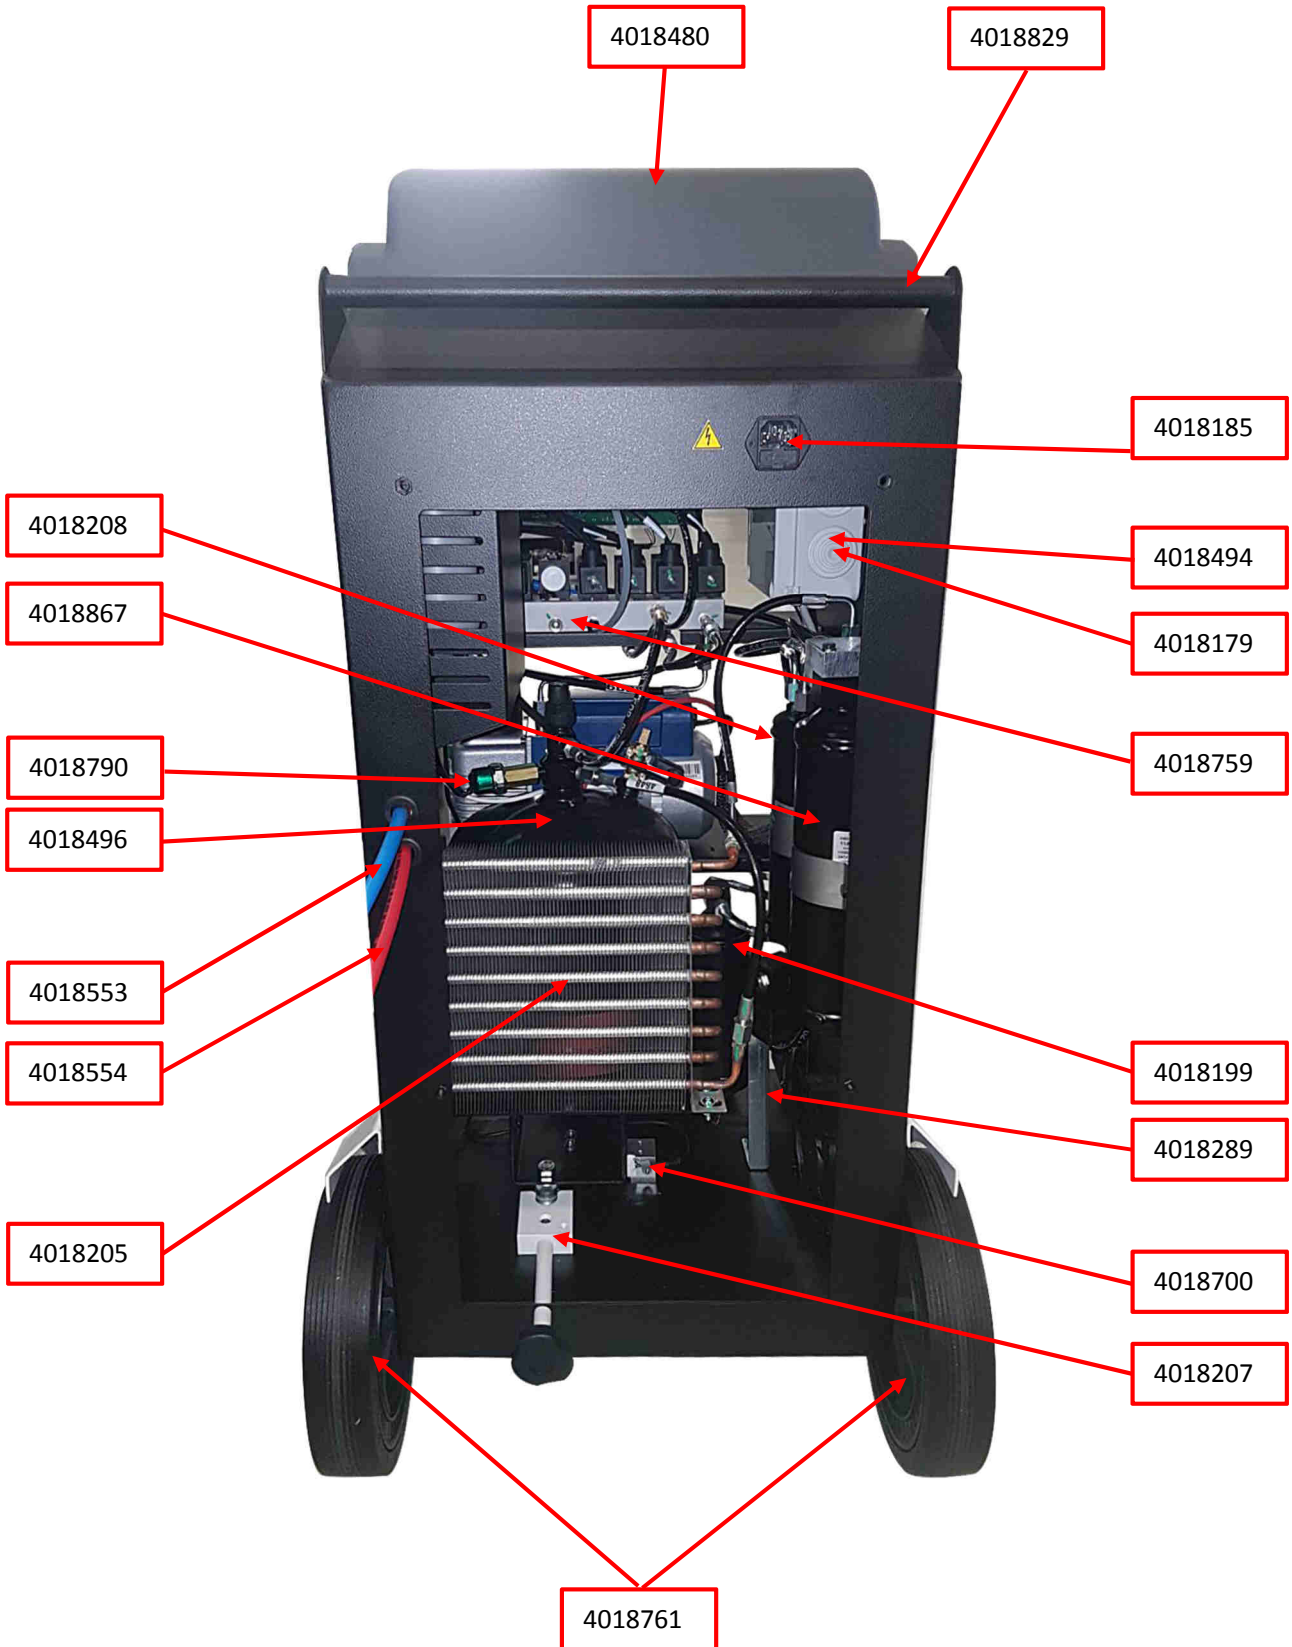

KRISTAL BASE

4018920

4018220

4018493

4018922

4018475

4018759

Codice Ricambio	Descrizione Ricambio
4017628	Attacco rapido R1234yf - Bassa pressione (Femmina M12)
4017629	Attacco rapido R1234yf - Alta pressione (Femmina M12)
4018553	Tubo di servizio R1234yf - Bassa pressione (Maschio M12)
4018554	Tubo di servizio R1234yf - Alta pressione (Maschio M12)
4018811	Manometro R1234yf - Bassa pressione
4018812	Manometro R1234yf - Alta pressione
4018480	Copertura Superiore - Grigio scuro
4018481	Copertura Frontale - Grigio scuro
4018486	Adesivi R1234yf
4018498	Adesivo CTR
4018499	Adesivo DENSO TS
4018842	Kit copertura metallica posteriore
4018843	Kit staffe metalliche posteriori
4018829	Maniglia Metallica Posteriore
4018810	Kit Ruota Anteriore
4018761	Kit Ruota Posteriore
4018352	Kit Passaruote
4018477	Contentitore Olio nuovo/Tracciante UV
4018952	Contentitore Olio esausto
4018867	Kit Filtro Deidratatore Gas
4018809	Kit Compressore
4018199	Kit Separatore Olio Compressore
4018289	Kit Supporto Separatore Olio Compressore
4018708	Kit Tubo Capillare
4018483	Kit Pompa Vuoto
4018484	Filtro Pompa Vuoto
4018700	Cella di Carico Gas
4018207	Kit Sistema di Ritenuta Meccanica
4018817	Etichetta Sistema di Ritenuta Meccanica
4018920	Cella di Carico Olio nuovo/Tracciante UV
4018493	Kit Fissaggio Rapido Contentitore Olio/UV
4018220	Kit Fissaggio Contentitore Olio
4018486	Adesivi R1234yf
4018922	Sensore di Pressione
4018491	Kit Scheda Elettronica Principale
4018393	Scheda SD con Banca Dati
4018008	Supporto Scheda SD
4018497	Serigrafia Tastiera
4018718	Kit Stampante e cavi
4018950	Rotolo Carta Stampante