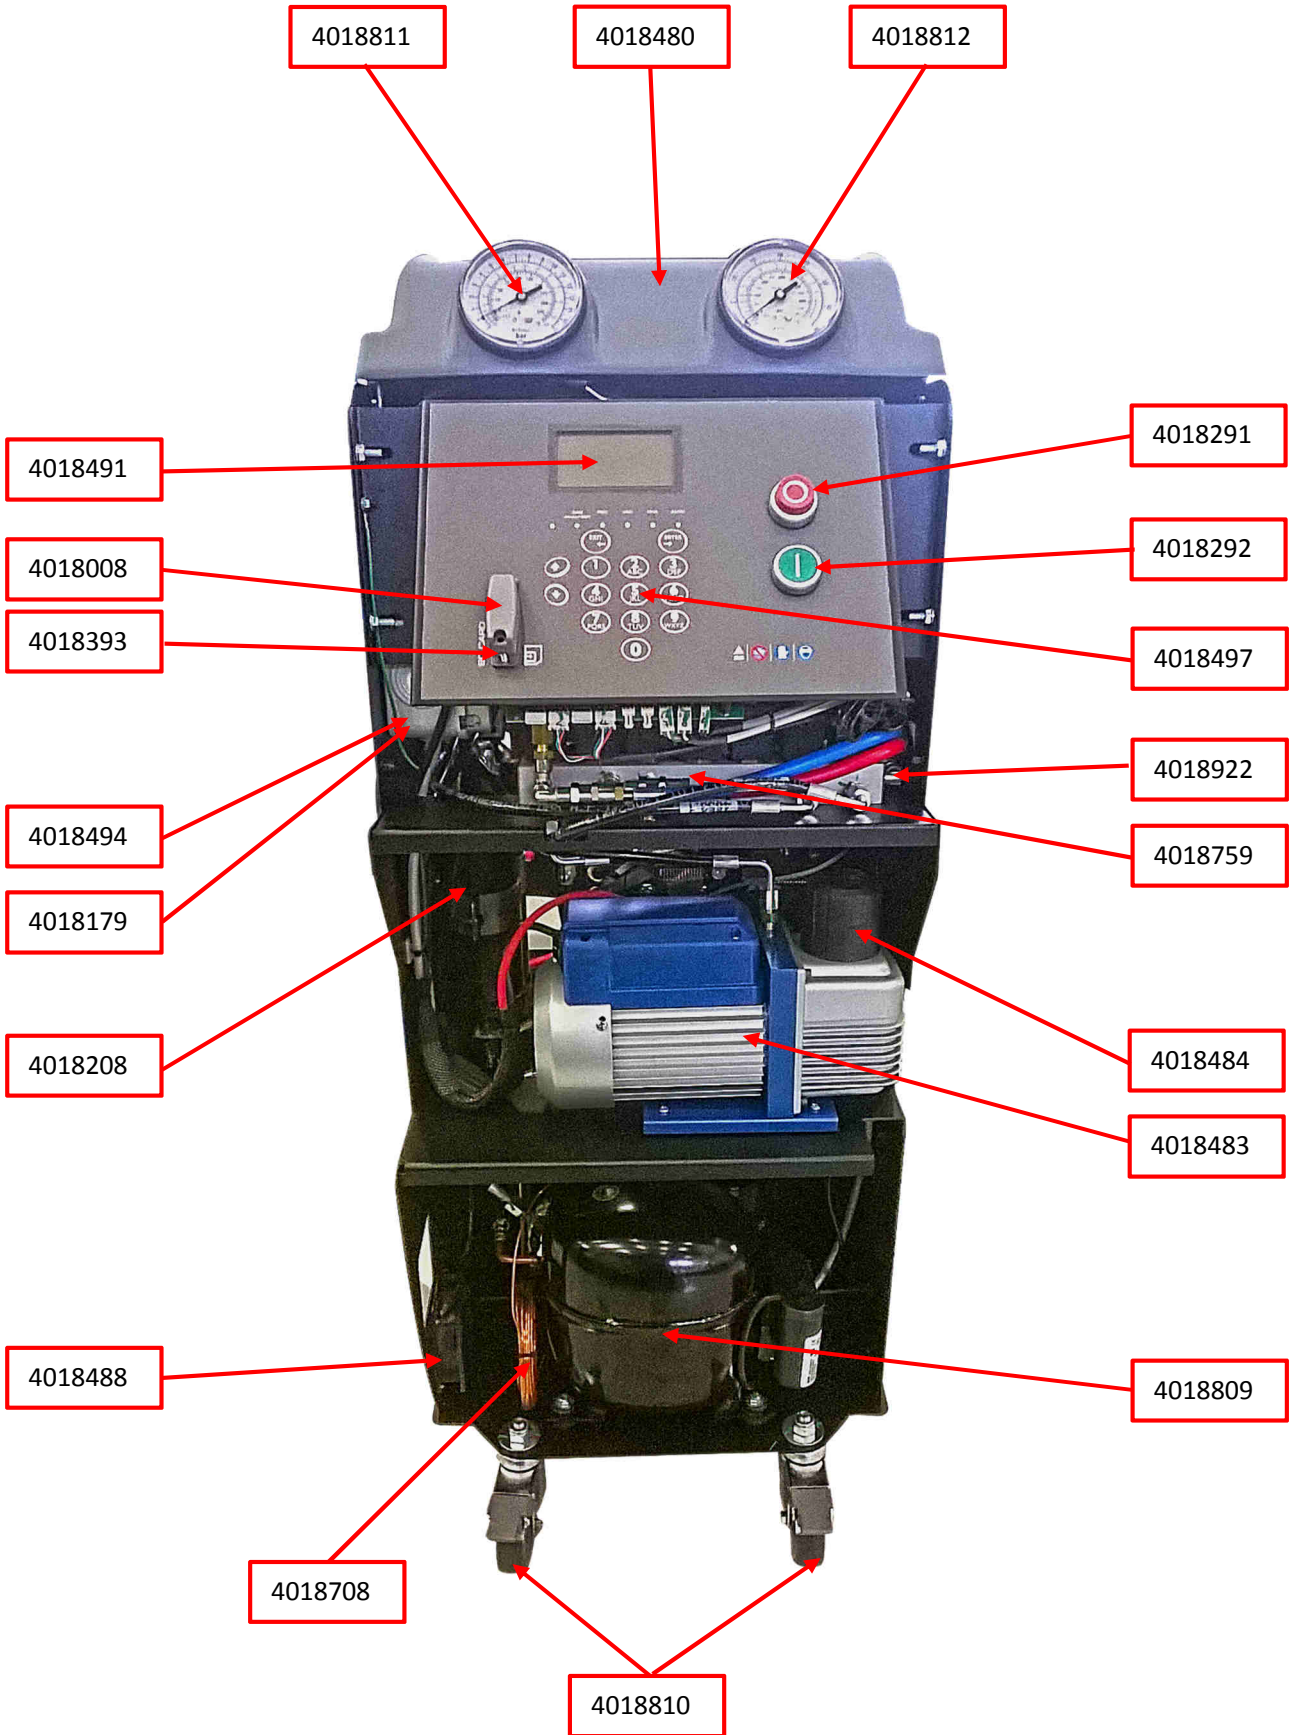

KRISTAL BASE

4018920

4018220

4018493

4018922

4018475

4018759

Codice Ricambio	Descrizione Ricambio
4017628	Attacco rapido R1234yf - Bassa pressione (Femmina M12)
4017629	Attacco rapido R1234yf - Alta pressione (Femmina M12)
4018553	Tubo di servizio R1234yf - Bassa pressione (Maschio M12)
4018554	Tubo di servizio R1234yf - Alta pressione (Maschio M12)
4018811	Manometro R1234yf - Bassa pressione
4018812	Manometro R1234yf - Alta pressione
4018480	Copertura Superiore - Grigio scuro
4018481	Copertura Frontale - Grigio scuro
4018486	Adesivi R1234yf
4018498	Adesivo CTR
4018499	Adesivo DENSO TS
4018842	Kit copertura metallica posteriore
4018843	Kit staffe metalliche posteriori
4018829	Maniglia Metallica Posteriore
4018810	Kit Ruota Anteriore
4018761	Kit Ruota Posteriore
4018352	Kit Passaruote
4018477	Contentitore Olio nuovo/Tracciante UV
4018952	Contentitore Olio esausto
4018867	Kit Filtro Deidratatore Gas
4018809	Kit Compressore
4018199	Kit Separatore Olio Compressore
4018289	Kit Supporto Separatore Olio Compressore
4018708	Kit Tubo Capillare
4018483	Kit Pompa Vuoto
4018484	Filtro Pompa Vuoto
4018700	Cella di Carico Gas
4018207	Kit Sistema di Ritenuta Meccanica
4018817	Etichetta Sistema di Ritenuta Meccanica
4018920	Cella di Carico Olio nuovo/Tracciante UV
4018493	Kit Fissaggio Rapido Contentitore Olio/UV
4018220	Kit Fissaggio Contentitore Olio
4018486	Adesivi R1234yf
4018922	Sensore di Pressione
4018491	Kit Scheda Elettronica Principale
4018393	Scheda SD con Banca Dati
4018008	Supporto Scheda SD
4018497	Serigrafia Tastiera
4018718	Kit Stampante e cavi
4018950	Rotolo Carta Stampante