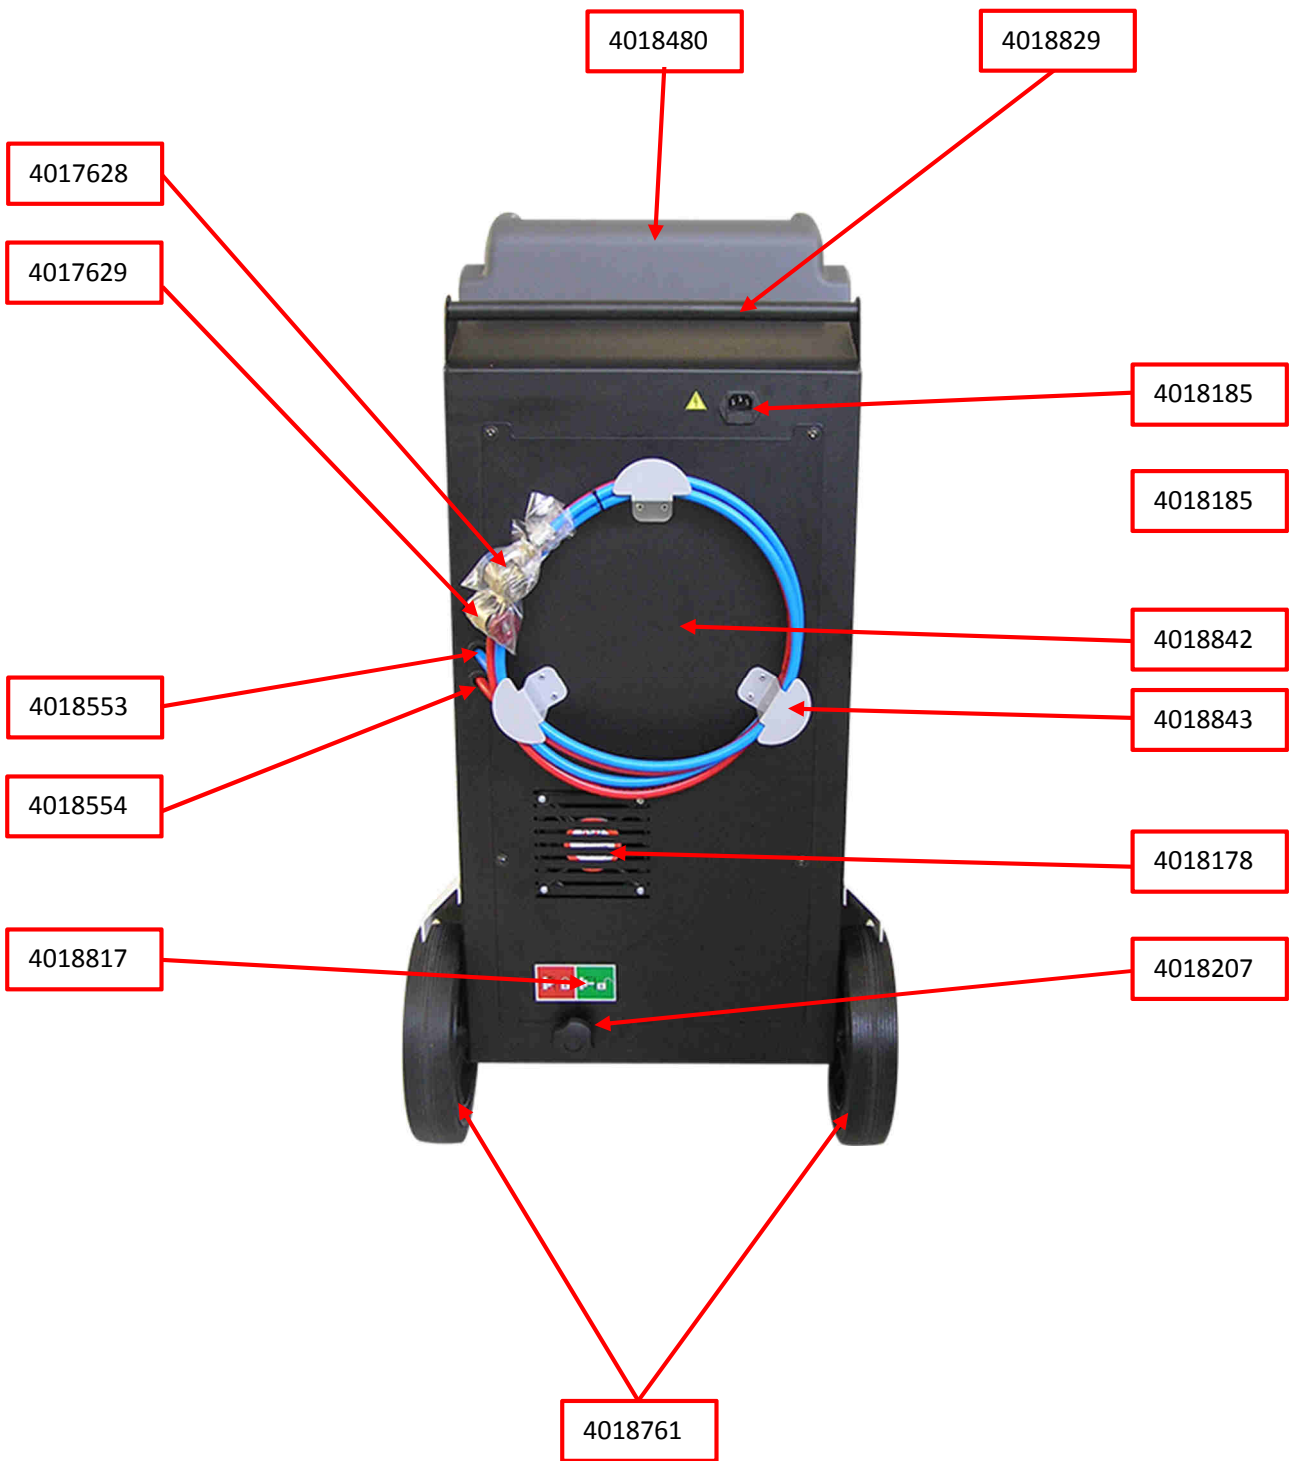

KRISTAL BASE

4018920

4018220

4018493

4018922

4018475

4018759

Codice Ricambio	Descrizione Ricambio
4017628	Attacco rapido R1234yf - Bassa pressione (Femmina M12)
4017629	Attacco rapido R1234yf - Alta pressione (Femmina M12)
4018553	Tubo di servizio R1234yf - Bassa pressione (Maschio M12)
4018554	Tubo di servizio R1234yf - Alta pressione (Maschio M12)
4018811	Manometro R1234yf - Bassa pressione
4018812	Manometro R1234yf - Alta pressione
4018480	Copertura Superiore - Grigio scuro
4018481	Copertura Frontale - Grigio scuro
4018486	Adesivi R1234yf
4018498	Adesivo CTR
4018499	Adesivo DENSO TS
4018842	Kit copertura metallica posteriore
4018843	Kit staffe metalliche posteriori
4018829	Maniglia Metallica Posteriore
4018810	Kit Ruota Anteriore
4018761	Kit Ruota Posteriore
4018352	Kit Passaruote
4018477	Contentitore Olio nuovo/Tracciante UV
4018952	Contentitore Olio esausto
4018867	Kit Filtro Deidratatore Gas
4018809	Kit Compressore
4018199	Kit Separatore Olio Compressore
4018289	Kit Supporto Separatore Olio Compressore
4018708	Kit Tubo Capillare
4018483	Kit Pompa Vuoto
4018484	Filtro Pompa Vuoto
4018700	Cella di Carico Gas
4018207	Kit Sistema di Ritenuta Meccanica
4018817	Etichetta Sistema di Ritenuta Meccanica
4018920	Cella di Carico Olio nuovo/Tracciante UV
4018493	Kit Fissaggio Rapido Contentitore Olio/UV
4018220	Kit Fissaggio Contentitore Olio
4018486	Adesivi R1234yf
4018922	Sensore di Pressione
4018491	Kit Scheda Elettronica Principale
4018393	Scheda SD con Banca Dati
4018008	Supporto Scheda SD
4018497	Serigrafia Tastiera
4018718	Kit Stampante e cavi
4018950	Rotolo Carta Stampante