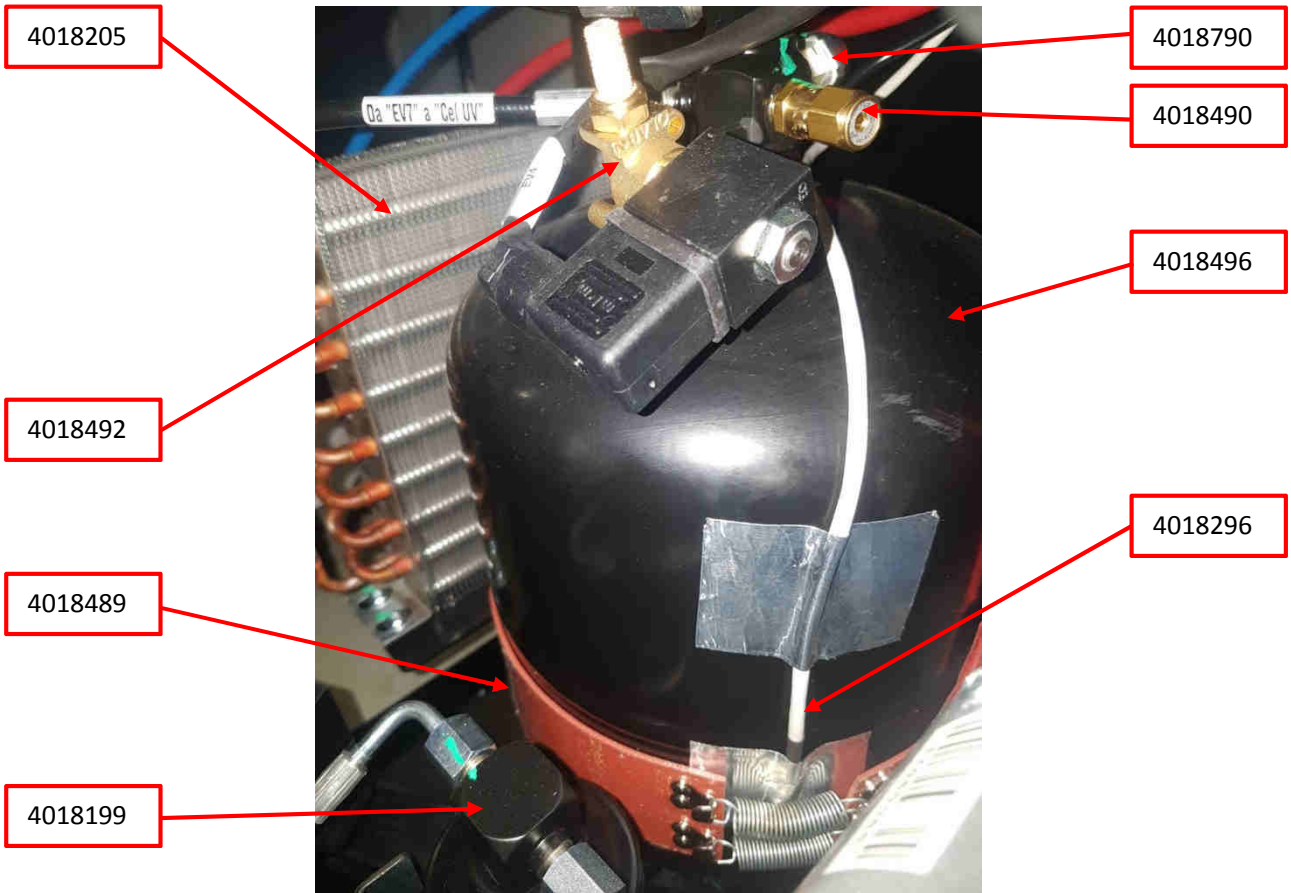

KRISTAL BASE

4018920

4018220

4018493

4018922

4018475

4018759

Codice Ricambio	Descrizione Ricambio
4017628	Attacco rapido R1234yf - Bassa pressione (Femmina M12)
4017629	Attacco rapido R1234yf - Alta pressione (Femmina M12)
4018553	Tubo di servizio R1234yf - Bassa pressione (Maschio M12)
4018554	Tubo di servizio R1234yf - Alta pressione (Maschio M12)
4018811	Manometro R1234yf - Bassa pressione
4018812	Manometro R1234yf - Alta pressione
4018480	Copertura Superiore - Grigio scuro
4018481	Copertura Frontale - Grigio scuro
4018486	Adesivi R1234yf
4018498	Adesivo CTR
4018499	Adesivo DENSO TS
4018842	Kit copertura metallica posteriore
4018843	Kit staffe metalliche posteriori
4018829	Maniglia Metallica Posteriore
4018810	Kit Ruota Anteriore
4018761	Kit Ruota Posteriore
4018352	Kit Passaruote
4018477	Contentitore Olio nuovo/Tracciante UV
4018952	Contentitore Olio esausto
4018867	Kit Filtro Deidratatore Gas
4018809	Kit Compressore
4018199	Kit Separatore Olio Compressore
4018289	Kit Supporto Separatore Olio Compressore
4018708	Kit Tubo Capillare
4018483	Kit Pompa Vuoto
4018484	Filtro Pompa Vuoto
4018700	Cella di Carico Gas
4018207	Kit Sistema di Ritenuta Meccanica
4018817	Etichetta Sistema di Ritenuta Meccanica
4018920	Cella di Carico Olio nuovo/Tracciante UV
4018493	Kit Fissaggio Rapido Contentitore Olio/UV
4018220	Kit Fissaggio Contentitore Olio
4018486	Adesivi R1234yf
4018922	Sensore di Pressione
4018491	Kit Scheda Elettronica Principale
4018393	Scheda SD con Banca Dati
4018008	Supporto Scheda SD
4018497	Serigrafia Tastiera
4018718	Kit Stampante e cavi
4018950	Rotolo Carta Stampante