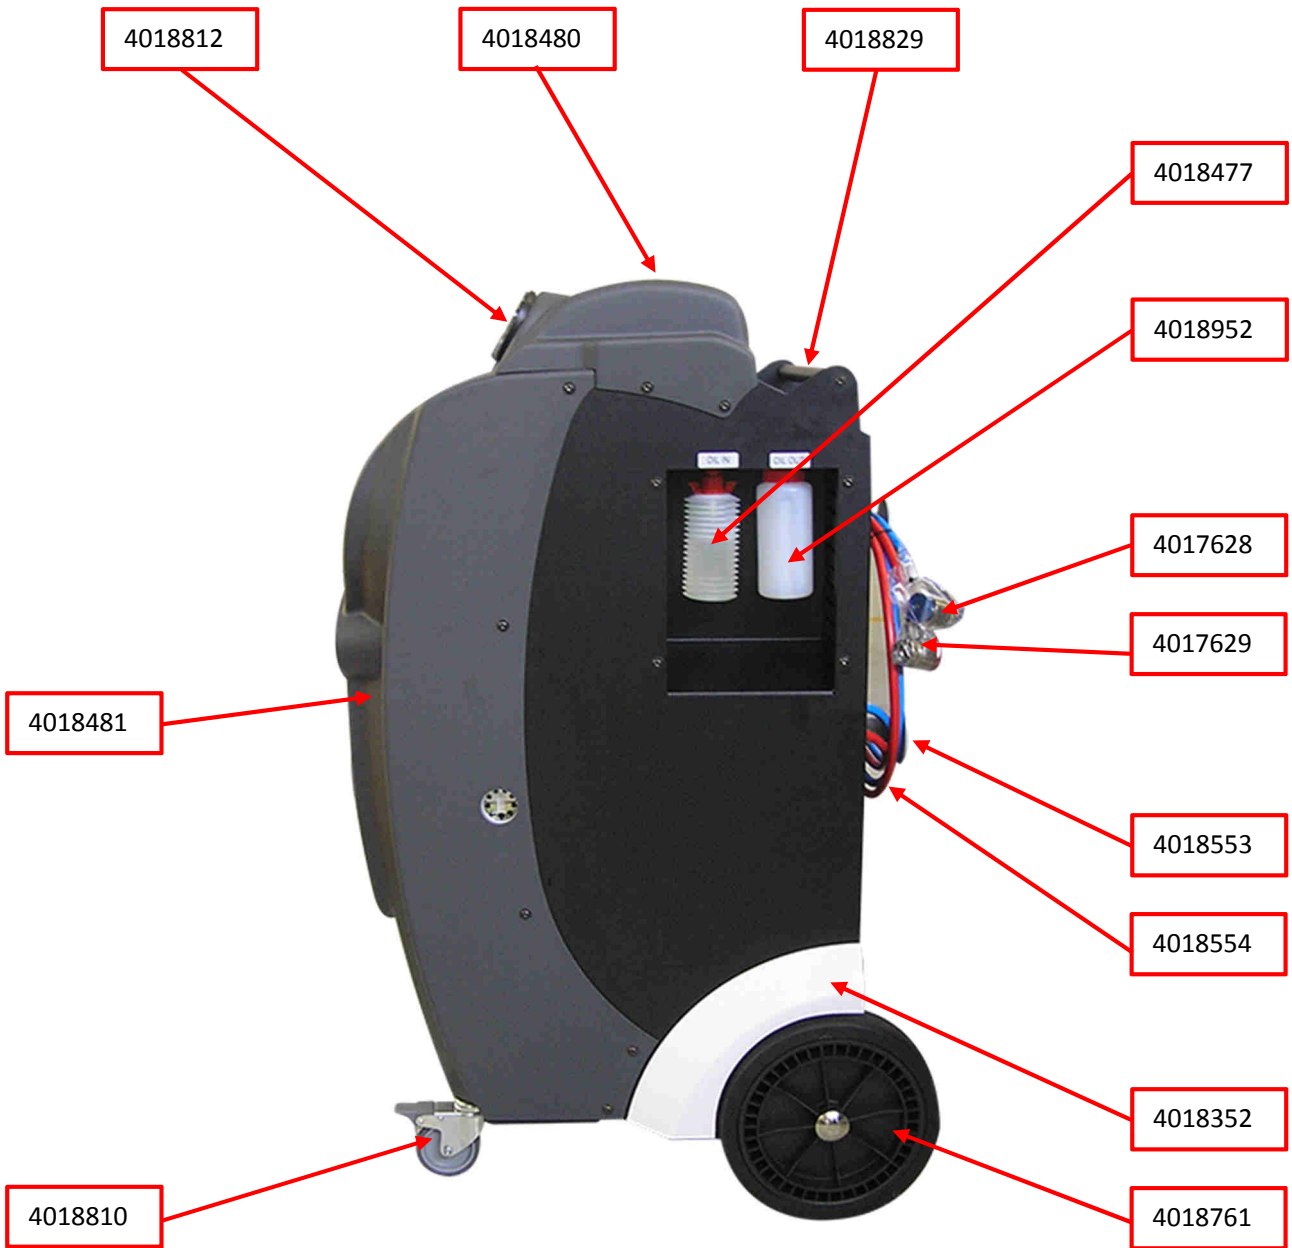

KRISTAL BASE

4018920

4018220

4018493

4018922

4018475

4018759

Codice Ricambio	Descrizione Ricambio
4017628	Attacco rapido R1234yf - Bassa pressione (Femmina M12)
4017629	Attacco rapido R1234yf - Alta pressione (Femmina M12)
4018553	Tubo di servizio R1234yf - Bassa pressione (Maschio M12)
4018554	Tubo di servizio R1234yf - Alta pressione (Maschio M12)
4018811	Manometro R1234yf - Bassa pressione
4018812	Manometro R1234yf - Alta pressione
4018480	Copertura Superiore - Grigio scuro
4018481	Copertura Frontale - Grigio scuro
4018486	Adesivi R1234yf
4018498	Adesivo CTR
4018499	Adesivo DENSO TS
4018842	Kit copertura metallica posteriore
4018843	Kit staffe metalliche posteriori
4018829	Maniglia Metallica Posteriore
4018810	Kit Ruota Anteriore
4018761	Kit Ruota Posteriore
4018352	Kit Passaruote
4018477	Contentitore Olio nuovo/Tracciante UV
4018952	Contentitore Olio esausto
4018867	Kit Filtro Deidratatore Gas
4018809	Kit Compressore
4018199	Kit Separatore Olio Compressore
4018289	Kit Supporto Separatore Olio Compressore
4018708	Kit Tubo Capillare
4018483	Kit Pompa Vuoto
4018484	Filtro Pompa Vuoto
4018700	Cella di Carico Gas
4018207	Kit Sistema di Ritenuta Meccanica
4018817	Etichetta Sistema di Ritenuta Meccanica
4018920	Cella di Carico Olio nuovo/Tracciante UV
4018493	Kit Fissaggio Rapido Contentitore Olio/UV
4018220	Kit Fissaggio Contentitore Olio
4018486	Adesivi R1234yf
4018922	Sensore di Pressione
4018491	Kit Scheda Elettronica Principale
4018393	Scheda SD con Banca Dati
4018008	Supporto Scheda SD
4018497	Serigrafia Tastiera
4018718	Kit Stampante e cavi
4018950	Rotolo Carta Stampante