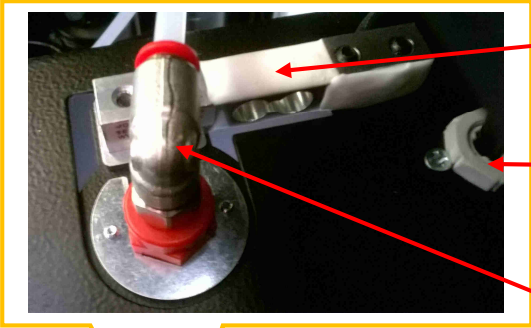

KRISTAL BASE

4018920

4018220

4018493

4018922

4018475

4018759

Codice Ricambio	Descrizione Ricambio
4017628	Attacco rapido R1234yf - Bassa pressione (Femmina M12)
4017629	Attacco rapido R1234yf - Alta pressione (Femmina M12)
4018553	Tubo di servizio R1234yf - Bassa pressione (Maschio M12)
4018554	Tubo di servizio R1234yf - Alta pressione (Maschio M12)
4018811	Manometro R1234yf - Bassa pressione
4018812	Manometro R1234yf - Alta pressione
4018480	Copertura Superiore - Grigio scuro
4018481	Copertura Frontale - Grigio scuro
4018486	Adesivi R1234yf
4018498	Adesivo CTR
4018499	Adesivo DENSO TS
4018842	Kit copertura metallica posteriore
4018843	Kit staffe metalliche posteriori
4018829	Maniglia Metallica Posteriore
4018810	Kit Ruota Anteriore
4018761	Kit Ruota Posteriore
4018352	Kit Passaruote
4018477	Contentitore Olio nuovo/Tracciante UV
4018952	Contentitore Olio esausto
4018867	Kit Filtro Deidratatore Gas
4018809	Kit Compressore
4018199	Kit Separatore Olio Compressore
4018289	Kit Supporto Separatore Olio Compressore
4018708	Kit Tubo Capillare
4018483	Kit Pompa Vuoto
4018484	Filtro Pompa Vuoto
4018700	Cella di Carico Gas
4018207	Kit Sistema di Ritenuta Meccanica
4018817	Etichetta Sistema di Ritenuta Meccanica
4018920	Cella di Carico Olio nuovo/Tracciante UV
4018493	Kit Fissaggio Rapido Contentitore Olio/UV
4018220	Kit Fissaggio Contentitore Olio
4018486	Adesivi R1234yf
4018922	Sensore di Pressione
4018491	Kit Scheda Elettronica Principale
4018393	Scheda SD con Banca Dati
4018008	Supporto Scheda SD
4018497	Serigrafia Tastiera
4018718	Kit Stampante e cavi
4018950	Rotolo Carta Stampante